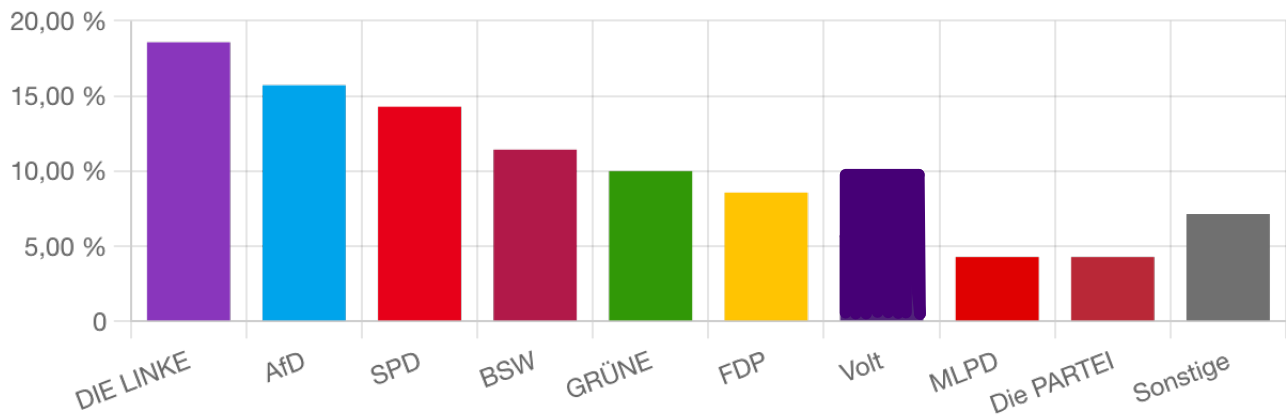

Wahlergebnisse an Ihrer Schule: KANT-Gymnasium

Europawahl

Anzahl der Wahlberechtigten: 153
 Anzahl der abgegebenen Stimmen: 76
 Wahlbeteiligung: 49,7%

Parteien	Europawahl
CDU	2 (2,6%)
GRÜNE	7 (9,2%)
SPD	10 (13,2%)
AfD	11 (14,5%)
FDP	6 (7,9%)
FREIE WÄHLER	0
DIE LINKE	13 (17,1%)
Die PARTEI	3 (3,9%)
Tierschutzpartei	0
ÖDP	1 (1,3%)
Volt	7 (9,2%)
PIRATEN	1 (1,3%)
FAMILIE	0
MERA25	1 (1,4%)

Bündnis C	0
TIERSCHUTZ hier!	0
BIG	0
HEIMAT	0
PdH	0
Partei schulmed. Verj.	0
MENSCHLICHE WELT	0
MLPD	3 (3,9%)
DKP	0
SGP	0
ABG	0
dieBasis	0
BÜNDNIS DEUTSCHLAND	0
BSW	8 (10,5%)
DAVA	1 (1,3%)
Klimaliste	0
LETZTE GENERATION	0
PDV	0
PdF	0
V-Partei ³	0
ungültige Stimmen	2